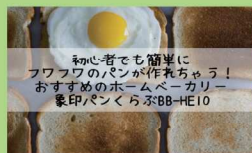

ご家庭での食事の増加で1日2回炊飯する方は1升炊きがおすすめ！

**24,800 円** (税込) **27,800 円** (税込)

色柄 TD ダークブラウン

○今まで外食していた焼肉やお好み焼きが家で楽しめ、料理のバリエーションが増えます！  
ワイドタイプなので家族団欒で楽しいお食事が楽しめます！

金属ヘラが使える丈夫で耐久性が高い宴席トリプルチタンセラミックコート  
の平面プレートワイド48cmの平面プレートなので、大きなお好み焼きが2枚焼けます！

- ③ホットプレート  
品番 EA-DE10  
価格 オープン価格  
外形寸法 60×38×11

みんなで楽しく焼肉やお好み焼きが出来ます！

おすすめポイント！

色柄 TA ブラウン

**9,980 円** (税込)

○パンだけじゃなく、コロッケやフライ物の温めにもおすすめです！  
ハイパワー1000Wに火力を5段階から選べるので幅広くご活用できます！

20cmのピザなら  
そのまま焼けます！

30分ロングタイマー

- ④オーブントースター  
品番 EQ-AG22  
価格 オープン価格  
外形寸法 38.5×27×23  
庫内寸法 26×22×10.5

コロッケ等の惣菜の温めにも

冷凍ピザの温めも

色柄 BA ブラック

**3,980 円** (税込)

○おうちで焼き立てのおいしいパンを作ってみませんか？  
食パンだけじゃなくクロワッサン、ロールパン、ピザの生地作り、ケーキ等も作れる！

コンパクトサイズで  
すっきりおけます  
ジャム作りにも！

クロワッサン、ロールパン、ピザ等の生地作りに！

- ⑤ホームベーカリー  
品番 BB-HE10  
価格 オープン価格  
外形寸法 21.5×28.5×31

初心者でも簡単に  
フワフワのパンが作れちゃっ！  
おすすめホームベーカリー  
象印パンくらくらBB-HE10

色柄 WA ホワイト

**15,480 円** (税込)