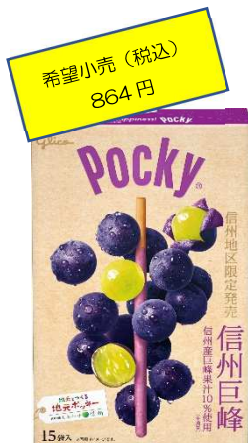

信州土産セット 1セット通常 2,640円 2,000円（税込）で販売します!!

いつもご利用いただき、誠にありがとうございます。

今年3月頃よりコロナウイルス感染拡大の影響で信州土産を扱っている業界は大幅な売り上げ減に陥っております。

補助金等支援はあるものの、食品に関しては賞味期限とにらめっこする日々が続いております。

地元業者の背中を支えるためにも、ぜひご利用ください。

《セット内容》

- ☆ポッキー信州巨峰×1 賞味期限 2020.11
- ☆信州巨峰コロ×1 賞味期限 2020.11
- ☆ハイチュウ信州リンゴ×1 賞味期限 2020.12
- ☆ホームラン軒信州みそ×3 賞味期限 2020.11

約24%OFF

所属部署 _____

電話 _____

受取希望売店 県庁・長野・松本・佐久・上田・諏訪・伊那

お名前	商品名	販売価格	注文個数	合計金額
	信州土産セット	2,000円		
	信州土産セット	2,000円		
	信州土産セット	2,000円		
	信州土産セット	2,000円		
	信州土産セット	2,000円		

ご注文は、FAX026-234-1028 mail info@pref-nagano-coop.or.jp まで