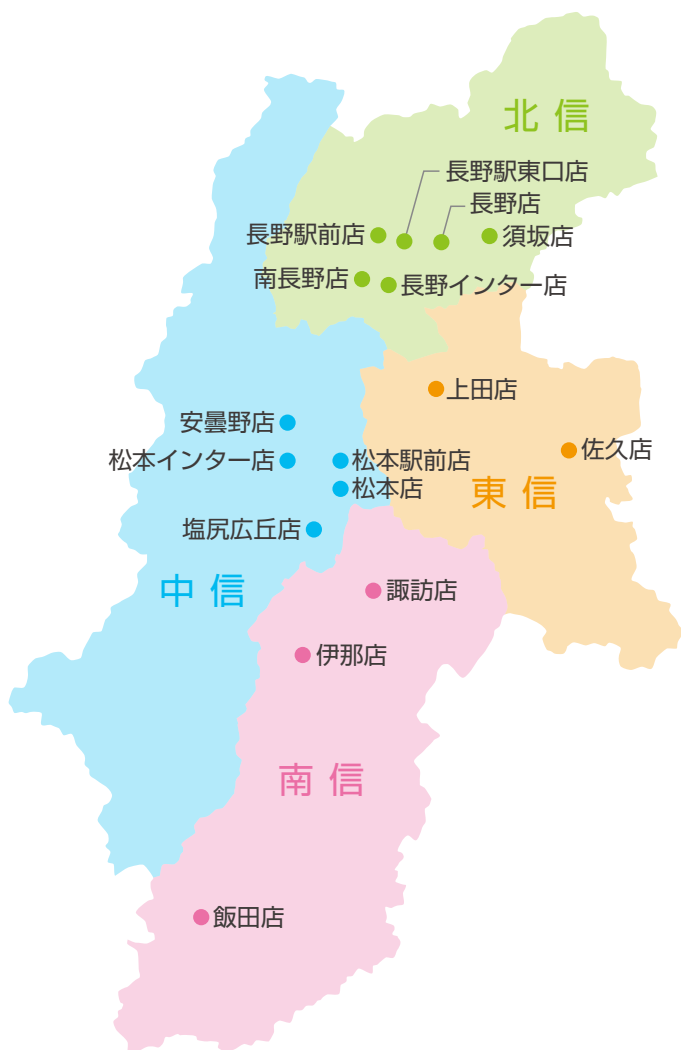

2 店舗で「組合員証」のご提示、または「組合員(家族)です」とお申し出ください。

3 見学、相談の後、契約・入居

ご紹介エリア
長野県内全域

県内16店舗全て受付可能です!!

信頼と実績

県下 **16** 店舗

本社 〒390-0875
松本市城西1-4-15 K&Kビル2F
☎ 0263-31-8188
FAX : 0263-31-8268

長野店